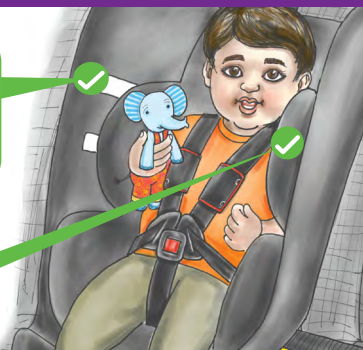

让我坐得安全

前向式儿童座椅*

在合适的情况下，儿童仍应面朝汽车后方坐。但如果不适合，可以使用带安全束带的前向式儿童座椅面朝前坐。

*适合12个月到4岁以上儿童

(Chinese)

让我坐得安全

肩高标记

在孩子的肩膀高度达到座椅肩高标记之前,都可以使用前向式儿童座椅。

安全束带

安全束带必须紧贴孩子的肩膀或悬于孩子的肩膀上方。

安全束带应
固定牢固

安全束带不可
扭曲

黄色安全带路径

安全带穿过黄色的路径。

ISOFIX接头

如果使用ISOFIX, 固定牢固时
指示灯会变成绿色。

顶部系带

顶部系带应在锚点上固定牢固,且无扭曲现象。