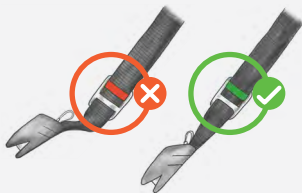

安全束带

安全束带必须紧贴孩子的肩膀或悬于孩子的肩膀上方。

安全束带应
固定牢固

安全束带不可
扭曲

黄色安全带路径

安全带穿过黄色的路径。

ISOFIX接头

如果使用ISOFIX, 固定牢固时
指示灯会变成绿色。

顶部系带

顶部系带应在锚点上固定牢固,且无扭曲现象。