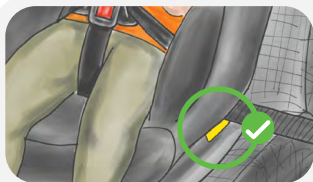

安全束带

安全束带必须紧贴孩子的肩膀或悬于孩子的肩膀上方。

安全束带应
固定牢固

安全束带不可
扭曲

黄色安全带路径

安全带穿过黄色的路径。

ISOFIX接头

如果使用ISOFIX, 固定牢固时
指示灯会变成绿色。

顶部系带

顶部系带应在锚点上固定牢固,且无扭曲现象。