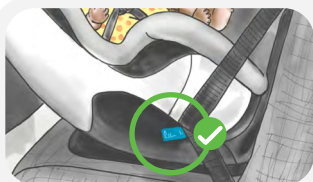

## 肩高标记

在孩子的肩膀高度达到座椅肩高标记之前,都可以使用  
后向式或提篮式安全座椅。

## 安全束带

安全束带必须紧贴孩子的肩膀或悬于孩子的  
肩膀上方。

安全束带应  
固定牢固

安全束带不可  
扭曲

## 蓝色安全带路径

安全带穿过蓝色的路径。

## ISOFIX接头

如果使用ISOFIX,固定牢固时  
指示灯会变成绿色