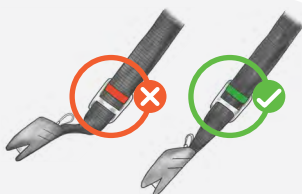

## 肩高标记

在孩子的肩膀高度达到座椅肩高标记之前,都可以使用  
后向式或提篮式安全座椅。

## 安全束带

安全束带必须紧贴孩子的肩膀或悬于孩子的  
肩膀上方。

安全束带应  
固定牢固

安全束带不可  
扭曲

## 蓝色安全带路径

安全带穿过蓝色的路径。

## ISOFIX接头

如果使用ISOFIX,固定牢固时  
指示灯会变成绿色