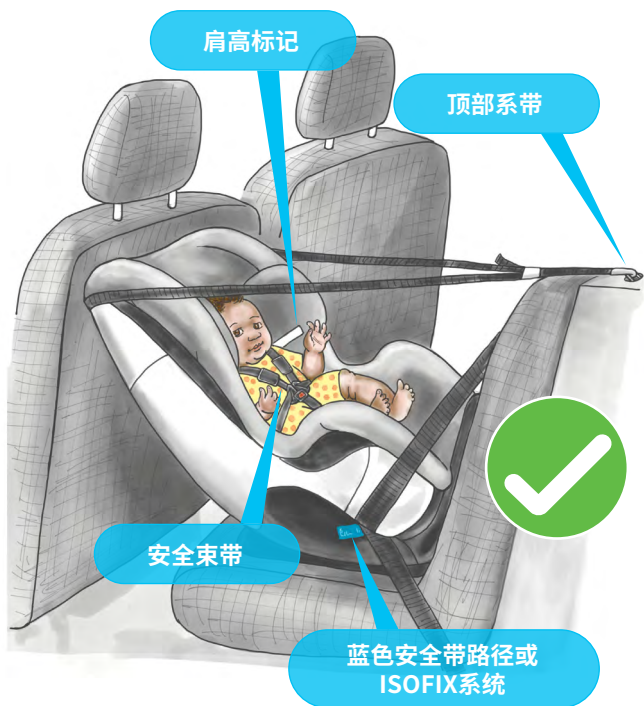

让我坐得安全

# 婴儿安全座椅\*

宝宝坐后向式儿童座椅或提篮式安全座椅, 面朝汽车后方。

\*适合从出生到12个月大的婴儿

(Chinese)

# 让我坐得安全

## 安全束带

安全束带必须紧贴孩子的肩膀或悬于孩子的  
肩膀上方。

安全束带应  
固定牢固

安全束带不可  
扭曲