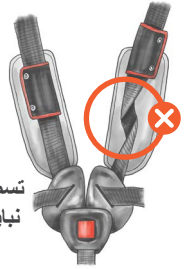

مرا ایمن بنشانید

نوزاد جدید*

پشت ماشین کودک روی صندلی کودک رو
به پشت ماشین یا روی کپسول مینشینند.

(Farsi)

*از بدو تولد تا ۱۲ ماهگی

مرا ایمن بنشانید

نشانه های ارتفاع شانه

کودک رو به پشت ماشین مینشینند تا زمانی که شانه ها به نشانه های ارتفاع بالا برسد.

تسمه های هارنس

تسمه ها میبایست دقیقاً روی شانه های کودک یا کمی بالاتر از آن باشند.

تسمه ها میبایست سفت باشند

تسمه ها هیچ تابی نباید داشته باشند

مسیر آبی کمر بند

کمر بند از روی مسیر آبی رد میشود.

متصل کننده های ISOFIX

در صورت استفاده از ISOFIX نمایشگر زمان بسته بودن سبز میشود

لنگر بالا

لنگر متصل شده به نقطه تکیه گاه میبایست محکم و بدون تاب باشد.