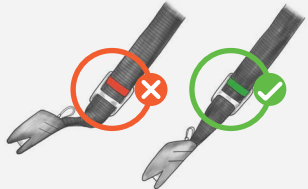

تسمه های هارنس

تسمه ها میبایست دقیقاً روی شانه های کودک یا کمی بالاتر از آن باشند.

تسمه ها میبایست سفت باشند

تسمه ها هیچ تابی نباید داشته باشند

مسیر آبی کمر بند

کمر بند از روی مسیر آبی رد میشود.

متصل کننده های ISOFIX

در صورت استفاده از ISOFIX نمایشگر زمان بسته بودن سبز میشود

لنگر بالا

لنگر متصل شده به نقطه تکیه گاه میبایست محکم و بدون تاب باشد.