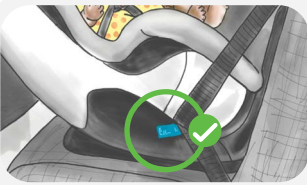

مرا ایمن بنشانید

نوزاد جدید*

پشت ماشین کودک روی صندلی کودک رو
به پشت ماشین یا روی کپسول مینشینند.

(Farsi)

*از بدو تولد تا ۱۲ ماهگی

مرا ایمن بنشانید

نشانه های ارتفاع شانه

کودک رو به پشت ماشین مینشینند تا زمانی که شانه ها به نشانه های ارتفاع بالا برسد.

تسمه های هارنس

تسمه ها میبایست دقیقاً روی شانه های کودک یا کمی بالاتر از آن باشند.

تسمه ها میبایست سفت باشند

تسمه ها هیچ تابی نباید داشته باشند

مسیر آبی کمر بند

کمر بند از روی مسیر آبی رد میشود.

متصل کننده های ISOFIX

در صورت استفاده از ISOFIX نمایشگر زمان بسته بودن سبز میشود

لنگر بالا

لنگر متصل شده به نقطه تکیه گاه میبایست محکم و بدون تاب باشد.