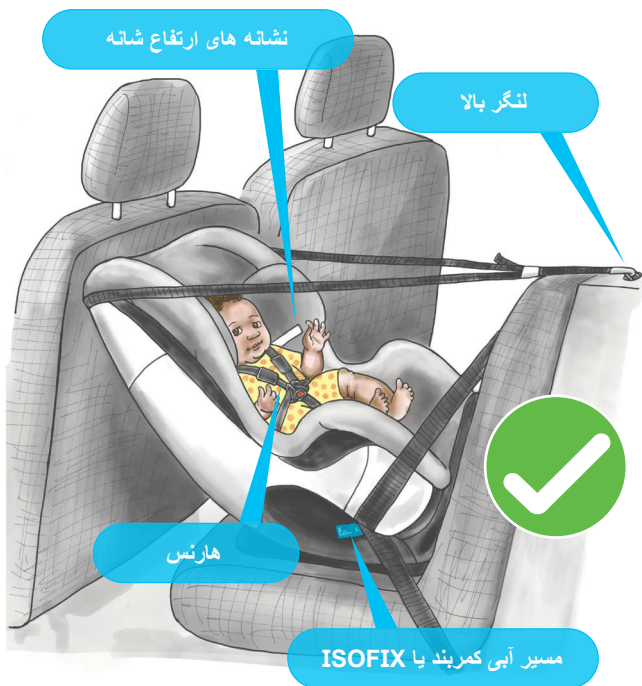

مرا ایمن بنشانید

نوزاد جدید*

پشت ماشین کودک روی صندلی کودک رو
به پشت ماشین یا روی کپسول مینشینند.

(Farsi)

*از بدو تولد تا ۱۲ ماهگی

مرا ایمن بنشانید

نشانه های ارتفاع شانه

کودک رو به پشت ماشین مینشینند تا زمانی که شانه ها به نشانه های ارتفاع بالا برسد.

تسمه های هارنس

تسمه ها میبایست دقیقاً روی شانه های کودک یا کمی بالاتر از آن باشند.

تسمه ها میبایست سفت باشند

تسمه ها هیچ تابی نباید داشته باشند

مسیر آبی کمر بند

کمر بند از روی مسیر آبی رد میشود.

متصل کننده های ISOFIX

در صورت استفاده از ISOFIX نمایشگر زمان بسته بودن سبز میشود

لنگر بالا

لنگر متصل شده به نقطه تکیه گاه میبایست محکم و بدون تاب باشد.